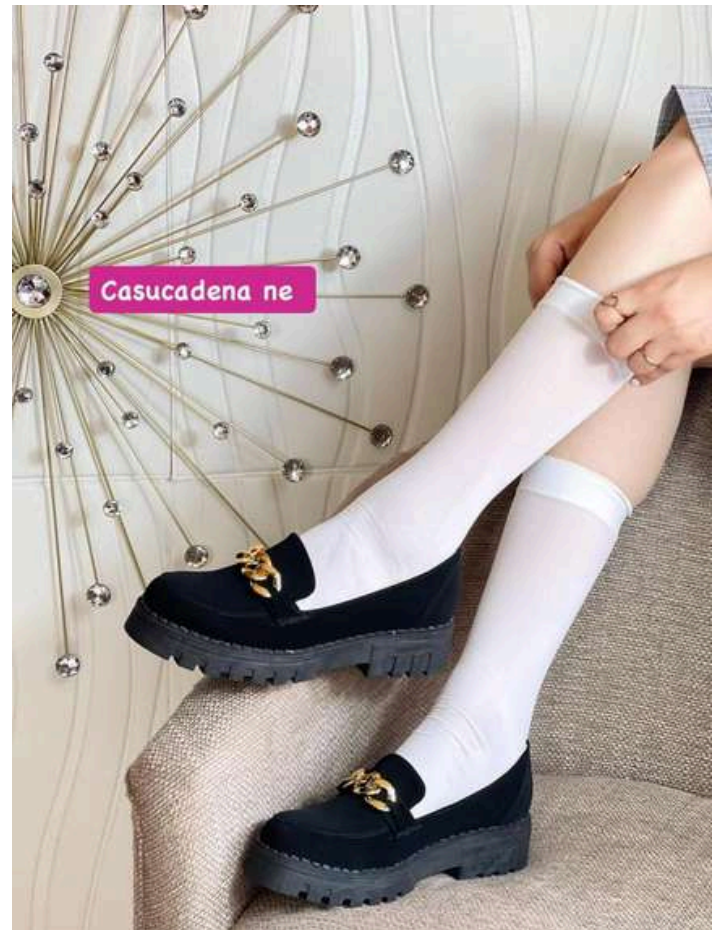

Mod. CASU CADENA NE

NUMERACIÓN: 23 al 26

ALTURA: 5 CM

SUELA: RANIL LIGERA