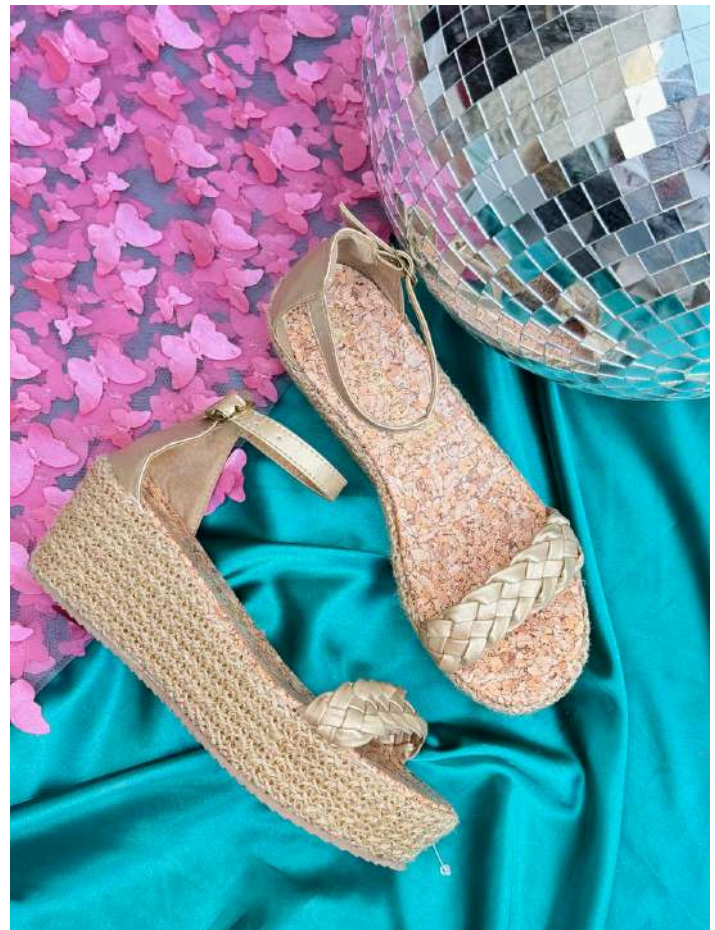

Mod.P- YU TRENZ AMA

NUMERACIÓN: 24 al 27

ALTURA: 7 CM

SUELA: RANIL LIGERA

Mod.TP- YU TRENZA ORO

NUMERACIÓN: 25

ALTURA: 7 CM

SUELA: RANIL LIGERA