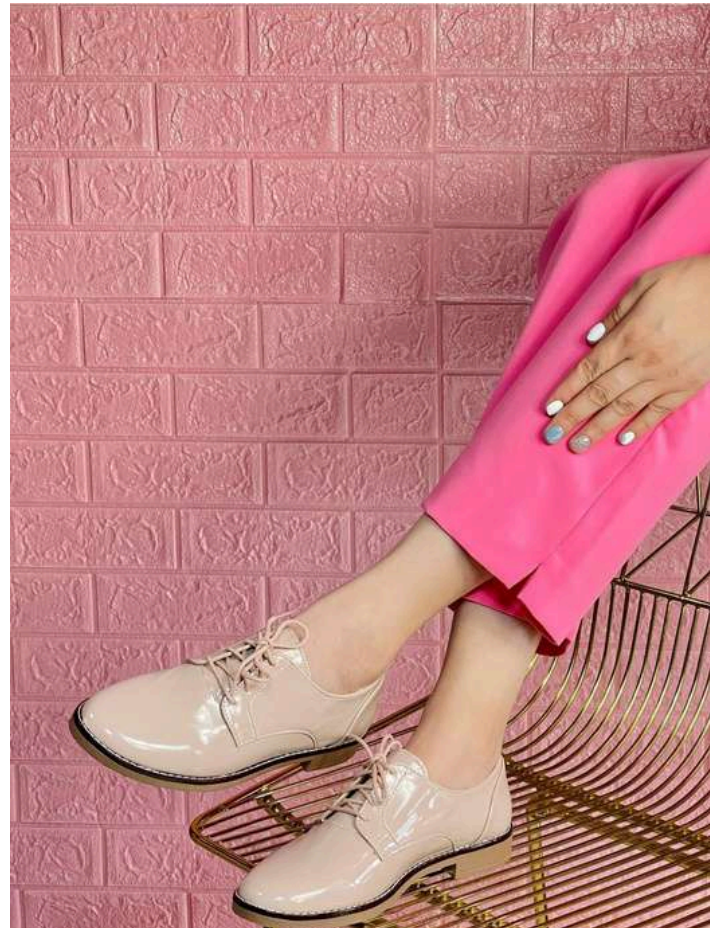

Casuales

Mod. CASU CORDONES
CHAROL MAQ

NUMERACIÓN: 23 Y 25

ALTURA: 5 CM

SUELA: RANIL LIGERA

Casuales

Mod.CASU CORDONES NE

NUMERACIÓN: 23 al 27