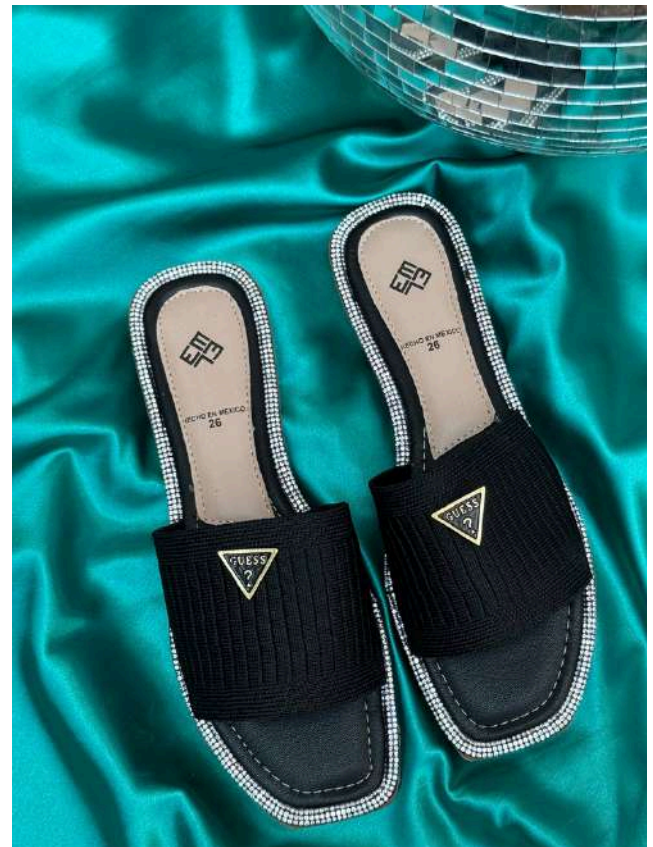

MODELOS NUEVOS

Mod.1003 GUESS NEGRO

NUMERACIÓN: 23 AL 26

ALTURA: 2 CM

SUELA: RANIL LIGERA