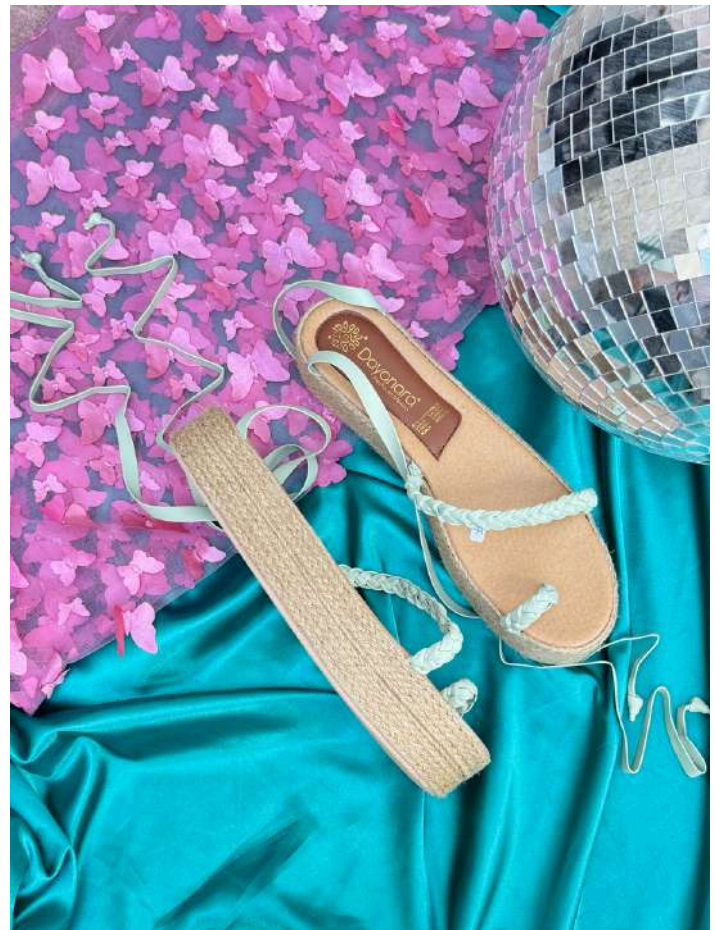

Mod. FREE GLADI
NARANJA
NUMERACIÓN: 23 al 27
ALTURA: 7 CM
SUELA: RANIL LIGERA

Mod. FREE GLADI MENTA
NUMERACIÓN: 23 al 27
ALTURA: 7 CM
SUELA: RANIL LIGERA