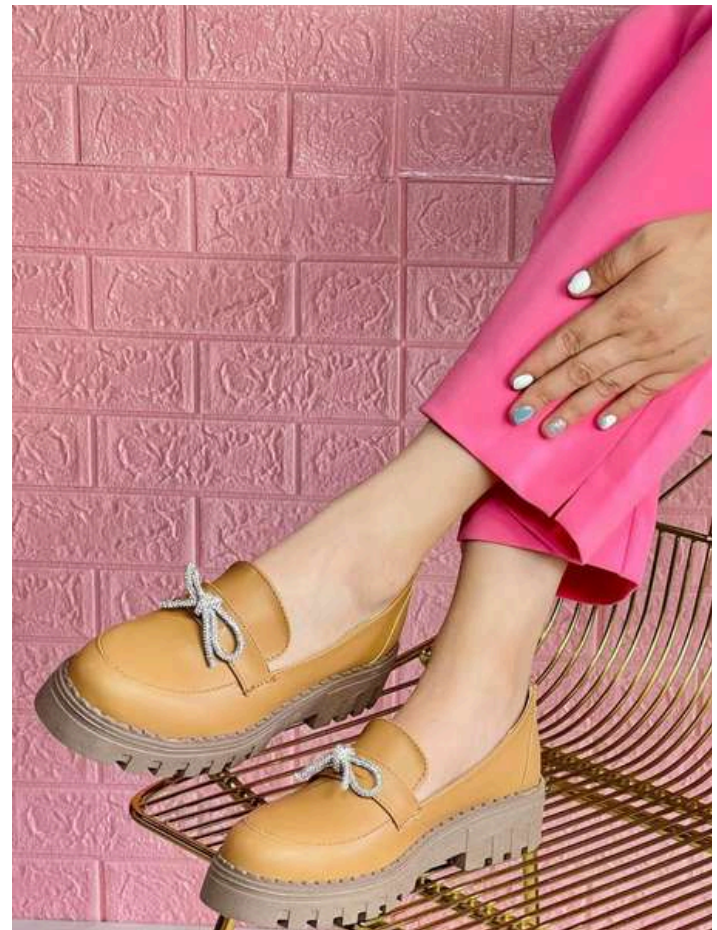

NUMERACIÓN: 23 al 26

ALTURA: 5 CM

SUELA: RANIL LIGERA

Casuales

Mod. CASU MO SANDALO

NUMERACIÓN: 23 al 26

ALTURA: 5 CM

SUELA: RANIL LIGERA