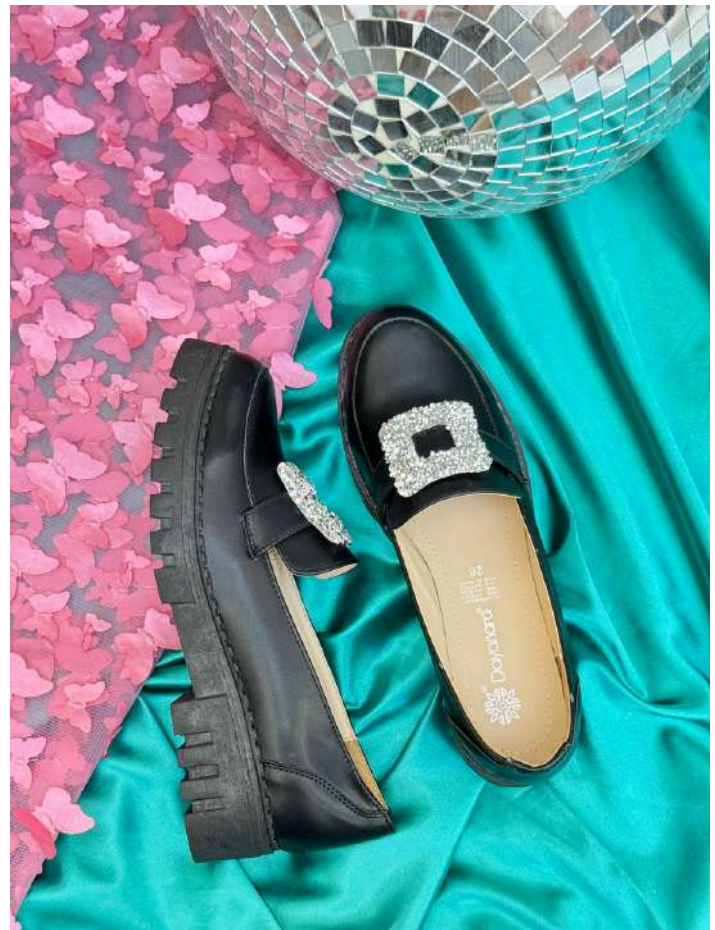

Casual cordones negro

Casuales

Mod. CASU CADENA
CHAROL
NUMERACIÓN: 23 al 26
ALTURA: 5 CM
SUELA: RANIL LIGERA

Casuales

Mod.CASU BRILLOS NE
NUMERACIÓN: 23 al 26
ALTURA: 5 CM
SUELA: RANIL LIGERA

Casuales

Mod. CASU CADENA NE